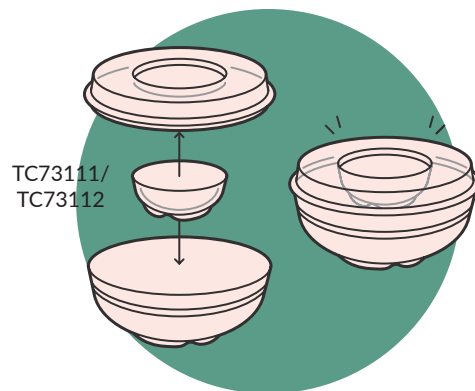

235ml / 8oz  
**HU Pot & Lid**  
TC7313L Lid 123 dia. x18mm  
T73131 Pot 122 dia. x36mm

355ml / 12oz  
**HU Pot & Lid**  
TC7313L Lid 123 dia. x18mm  
T73132 Pot 122 dia. x50mm

478ml / 16oz  
**HU Pot & Lid**  
TC7313L Lid 123 dia. x18mm  
T73133 Pot 122 dia. x67mm