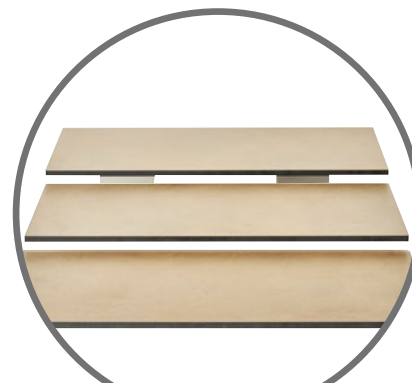

**Aalto Tray** 280 x 280 x 60mm  
TB2441 Black T2441 White

**Aalto Dish** 280 x 280 x 60mm  
TB2431 Black T2431 White

**Aalto Tray** 280 x 210 x 60mm  
TB2442 Black T2442 White

**Aalto Dish** 280 x 210 x 60mm  
TB2432 Black T2432 White

**Aalto Tray** 280 x 420 x 60mm  
TB2443 Black T2443 White

**Aalto Dish** 280 x 420 x 60mm  
TB2433 Black T2433 White

**Aalto Tray** 280 x 280 x 60mm  
TB2444 Black T2444 White

**Aalto Dish** 280 x 280 x 60mm  
TB2434 Black T2434 White