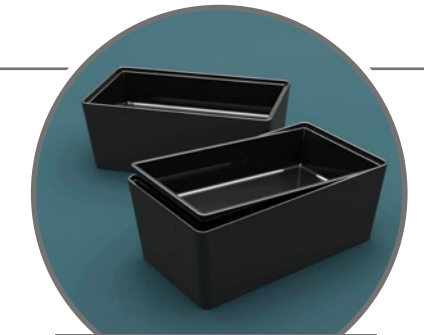

NORDIC TRAYS AVAILABLE IN THE RANGE

**1.5L**  
**Matt Black Nordic Insert**  
250 x 140 x 50mm  
TB4526M Black

**2.5L**  
**Matt Black Nordic Dish**  
257 x 147 x 100mm  
TB4525M Black

**1L**  
**Matt Black Nordic Dish**  
147 x 128 x 100mm  
TB4527M Black