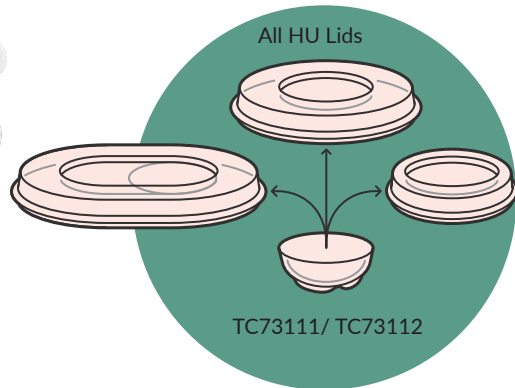

1L / 33oz
HU Bowl & Lid
TC7318L Lid 187 dia. x18mm
T73181 Bowl 185 dia. x60mm